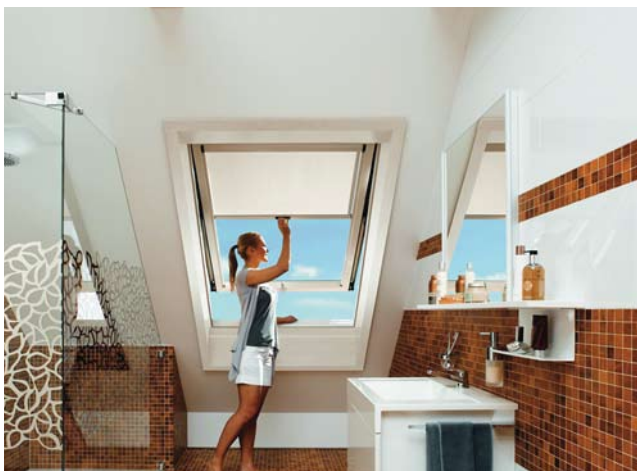

Designo R8 okno uchylno-wysokoosiowe

- najwyższa funkcjonalność - podwójny system otwierania - uchylny i wysokoosiowy
- komfort użytkowania - swobodny dostęp do otwartego okna i nieograniczony widok
- 4 punkty ryglowania - maksymalne bezpieczeństwo i szczelność
- 5 najwyższa klasa bezpieczeństwa
- oszczędność energii dzięki fabrycznie zamontowanemu termo-blokowi WD w standardzie
- możliwość regulacji pomontażowej - likwidacja przekoszeń powstałych w wyniku pracy więźby dachowej